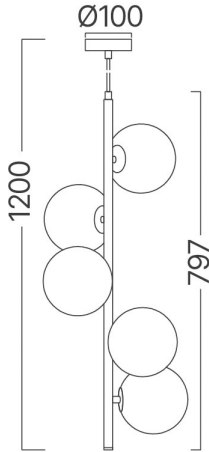

Braytron

TEKNİK VERİ SAYFASI

MODEL

BV01-00130

AÇIKLAMA

BRY-S014R-1H-5xG9-MLK-PENDANT LIGHT

BRAYTRON SRL

MUNICIPIUL BUCUREȘTI, SECTOR 6, BLD. IULIU MANIU, NR.616, CORP B, ET.1,BUCUREȘTI, Sector 6(RO)

info@braytron.com

www.braytron.com

Genel Özellikler

Model No	:	BV01-00130
Üst Kategori	:	Dekoratif CLS
Alt Kategori	:	OPL Cam
Tür	:	Pendant Light
Gövde Rengi	:	Milky+Glass
Soket	:	5xG9
Garanti	:	2 Years
Class	:	Class I
IP	:	IP20

Ürün Özellikleri

Maks. güç	:	Max 5x10 w
-----------	---	------------

Elektriksel Özellikler

Voltaj	:	220-240V 50/60Hz
Material	:	Metal
Çalışma Sıcaklığı	:	-20°C ~ +40°C

Paketleme Bilgileri

Koli Adet Bilgisi	:	1
Barkod	:	5949097743276