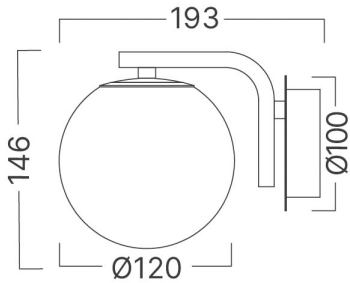

Braytron

TEKNIK VERI SAYFASI

MODEL BV01-00133

AÇIKLAMA BRY-S011W-1H-1xG9-MLK-WALL LIGHT

BRAYTRON SRL

MUNICIPIUL BUCUREȘTI, SECTOR 6, BLD. IULIU MANIU, NR.616, CORP B, ET.1,BUCUREȘTI, Sector 6(RO)

info@braytron.com

www.braytron.com

Genel Özellikler

Model No	:	BV01-00133
Üst Kategori	:	Dekoratif CLS
Alt Kategori	:	OPL Cam
Tür	:	Wall Light
Gövde Rengi	:	Milky+Glass
Soket	:	1xG9
Garanti	:	2 Years
Class	:	Class I
IP	:	IP20

Ürün Özellikleri

Maks. güç	:	Max 1x10 w
-----------	---	------------

Elektriksel Özellikler

Voltaj	:	220-240V 50/60Hz
Material	:	Metal
Çalışma Sıcaklığı	:	-20°C ~ +40°C

Paketleme Bilgileri

Koli Adet Bilgisi	:	6
Barkod	:	5949097743306