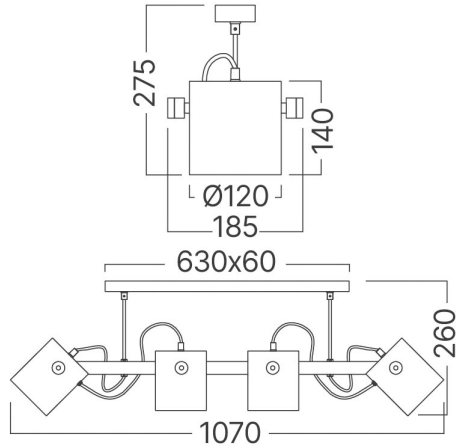

Braytron

TEKNIK VERI SAYFASI

MODEL

BV02-00012

AÇIKLAMA

BRY-D001C-4H-4x27-WDN-CEILING LIGHT

BRAYTRON SRL

MUNICIPIUL BUCUREȘTI, SECTOR 6, BLD. IULIU MANIU, NR.616, CORP B, ET.1,BUCUREȘTI, Sector 6(RO)
info@braytron.com
www.braytron.com

Sayfa 1 / 2

Genel Özellikler

Model No	:	BV02-00012
Üst Kategori	:	Dekoratif CLS
Alt Kategori	:	Ahşap
Tür	:	Ceiling Light
Gövde Rengi	:	Wooden
Soket	:	G9
Garanti	:	2 Years
Class	:	CLASS I
IP	:	IP20

Ürün Özellikleri

Maks. güç	:	Max.4x23 w
-----------	---	------------

Elektriksel Özellikler

Voltaj	:	220-240V 50/60Hz
Material	:	Metal
Çalışma Sıcaklığı	:	-20°C ~ +40°C

Ölçüler & Ağırlık

Çap	:	120 mm
Ürün Uzunluğu	:	1070 mm
Ürün Genişliği	:	185 mm
Ürün Yüksekliği	:	260 mm
Ürün Ağırlığı	:	3090 gr

Paketleme Bilgileri

Net Ağırlık	:	6,2 kgs
Brüt Ağırlık	:	8,7 kgs
Koli Adet Bilgisi	:	2
Uzunluk	:	105 cm
Genişlik	:	25 cm
Yükseklik	:	49 cm
Barkod	:	5949097735448

BRAYTRON SRL

MUNICIPIUL BUCUREȘTI, SECTOR 6, BLD. IULIU MANIU, NR.616, CORP B, ET.1,BUCUREȘTI, Sector 6(RO)
info@braytron.com
www.braytron.com