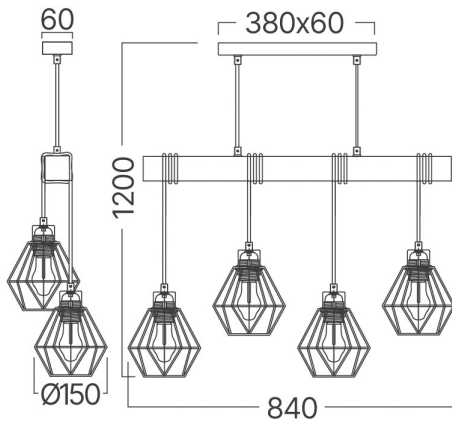

# Braytron

TEKNIK VERI SAYFASI

MODEL

BV02-00020

AÇIKLAMA

BRY-D002S-4H-4xE27-WDN-PENDANT LIGHT

BRAYTRON SRL

MUNICIPIUL BUCUREȘTI, SECTOR 6, BLD. IULIU MANIU, NR.616, CORP B, ET.1,BUCUREȘTI, Sector 6(RO)

## Genel Özellikler

Model No	:	BV02-00020
Üst Kategori	:	Dekoratif CLS
Alt Kategori	:	Ahşap
Tür	:	Pendant Light
Gövde Rengi	:	Wooden
Soket	:	E27
Garanti	:	2 Years
Class	:	CLASS I
IP	:	IP20

## Ürün Özellikleri

Maks. güç	:	Max.4x23 w
-----------	---	------------

## Ölçüler & Ağırlık

Çap	:	150 mm
Ürün Uzunluğu	:	840 mm
Ürün Genişliği	:	150 mm
Ürün Yüksekliği	:	1200 mm
Ürün Ağırlığı	:	2520 gr