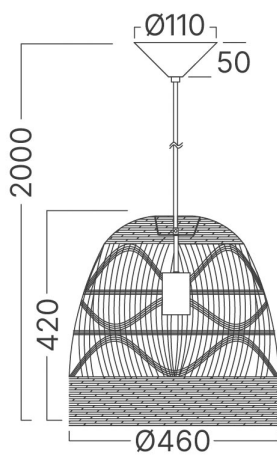

Braytron

TEKNIK VERI SAYFASI

MODEL

BV02-00033

AÇIKLAMA

BRY-D003R-1H-1xE27-RTN-PENDANT LIGHT

BRAYTRON SRL

MUNICIPIUL BUCUREȘTI, SECTOR 6, BLD. IULIU MANIU, NR.616, CORP B, ET.1,BUCUREȘTI, Sector 6(RO)

Ürün Özellikleri

Maks. güç	:	Max.1x23 w
-----------	---	------------

Elektriksel Özellikler

Voltaj	:	220-240V 50/60Hz
Material	:	Wooden
Çalışma Sıcaklığı	:	-20°C ~ +40°C

Ölçüler & Ağırlık

Çap	:	460 mm
Ürün Uzunluğu	:	460 mm
Ürün Genişliği	:	460 mm
Ürün Yüksekliği	:	2000 mm
Ürün Ağırlığı	:	1480 gr

Paketleme Bilgileri

Net Ağırlık	:	1,5 kgs
Brüt Ağırlık	:	2,4 kgs
Koli Adet Bilgisi	:	1
Uzunluk	:	48 cm
Genişlik	:	48,5 cm
Yükseklik	:	44 cm
Barkod	:	5949097733925

BRAYTRON SRL

MUNICIPIUL BUCUREȘTI, SECTOR 6, BLD. IULIU MANIU, NR.616, CORP B, ET.1,BUCUREȘTI, Sector 6(RO)