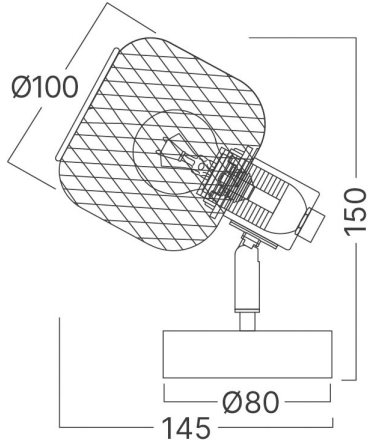

Braytron

TEKNIK VERI SAYFASI

MODEL BV03-00010

AÇIKLAMA BRY-W001C-1H-1x14-WDN-WALL LIGHT

BRAYTRON SRL

MUNICIPIUL BUCUREȘTI, SECTOR 6, BLD. IULIU MANIU, NR.616, CORP B, ET.1,BUCUREȘTI, Sector 6(RO)
info@braytron.com
www.braytron.com

Sayfa 1 / 2

Genel Özellikler

Model No	:	BV03-00010
Üst Kategori	:	Dekoratif CLS
Alt Kategori	:	Kablolama
Tür	:	Wall Light
Gövde Rengi	:	Wooden-Black
Soket	:	E14
Garanti	:	2 Years
Class	:	CLASS I
IP	:	IP20

Ürün Özellikleri

Maks. güç	:	Max.1x23 w
-----------	---	------------

Elektriksel Özellikler

Voltaj	:	220-240V 50/60Hz
Material	:	Metal
Çalışma Sıcaklığı	:	-20°C ~ +40°C

Ölçüler & Ağırlık

Çap	:	100 mm
Ürün Genişliği	:	145 mm
Ürün Yüksekliği	:	150 mm
Ürün Ağırlığı	:	210 gr