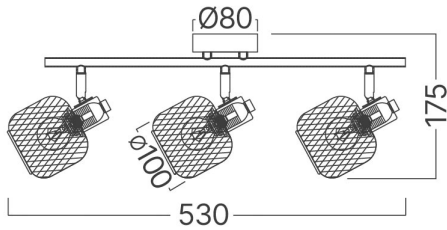

Braytron

TEKNIK VERI SAYFASI

MODEL

BV03-00012

AÇIKLAMA

BRY-W001C-3H-3xE14-WDN-CEILING LIGHT

BRAYTRON SRL

MUNICIPIUL BUCUREȘTI, SECTOR 6, BLD. IULIU MANIU, NR.616, CORP B, ET.1,BUCUREȘTI, Sector 6(RO)
info@braytron.com
www.braytron.com

Sayfa 1 / 2