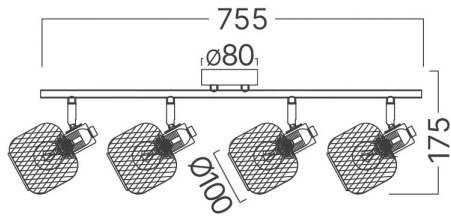

Braytron

TEKNIK VERI SAYFASI

MODEL

BV03-00013

AÇIKLAMA

BRY-W001C-4H-4x14-WDN-CEILING LIGHT

BRAYTRON SRL

MUNICIPIUL BUCUREȘTI, SECTOR 6, BLD. IULIU MANIU, NR.616, CORP B, ET.1,BUCUREȘTI, Sector 6(RO)

info@braytron.com

www.braytron.com

Sayfa 1 / 2