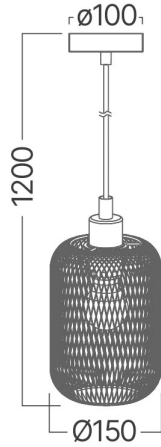

Braytron

TEKNİK VERİ SAYFASI

MODEL

BV03-00014

AÇIKLAMA

BRY-W001R-1H-1xE27-WDN-PENDANT LIGHT

BRAYTRON SRL

MUNICIPIUL BUCUREȘTI, SECTOR 6, BLD. IULIU MANIU, NR.616, CORP B, ET.1,BUCUREȘTI, Sector 6(RO)

info@braytron.com

www.braytron.com

Genel Özellikler

Model No	:	BV03-00014
Üst Kategori	:	Dekoratif CLS
Alt Kategori	:	Kablolama
Tür	:	Pendant Light
Gövde Rengi	:	Wooden-Black
Soket	:	E27
Garanti	:	2 Years
Class	:	CLASS I
IP	:	IP20

Ürün Özellikleri

Maks. güç	:	Max.1x23 w
-----------	---	------------

Elektriksel Özellikler

Voltaj	:	220-240V 50/60Hz
Material	:	Metal
Çalışma Sıcaklığı	:	-20°C ~ +40°C

Ölçüler & Ağırlık

Çap	:	150 mm
Ürün Uzunluğu	:	150 mm
Ürün Genişliği	:	150 mm
Ürün Yüksekliği	:	1200 mm
Ürün Ağırlığı	:	390 gr

Paketleme Bilgileri

Net Ağırlık	:	1,6 kgs
Brüt Ağırlık	:	2,8 kgs
Koli Adet Bilgisi	:	4
Uzunluk	:	36 cm
Genişlik	:	36 cm
Yükseklik	:	27 cm
Barkod	:	5949097733468

BRAYTRON SRL

MUNICIPIUL BUCUREȘTI, SECTOR 6, BLD. IULIU MANIU, NR.616, CORP B, ET.1,BUCUREȘTI, Sector 6(RO)
info@braytron.com
www.braytron.com