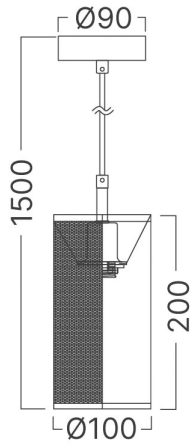

## TEKNİK VERİ SAYFASI

MODEL	BV03-00020
AÇIKLAMA	BRY-W002R-1H-1xE14-BLC-PENDANT LIGHT

BRAYTRON SRL

MUNICIPIUL BUCUREȘTI, SECTOR 6, BLD. IULIU MANIU, NR.616, CORP B, ET.1,BUCUREȘTI, Sector 6(RO)  
info@braytron.com  
www.braytron.com

## Genel Özellikler

Model No	:	BV03-00020
Üst Kategori	:	Dekoratif CLS
Alt Kategori	:	Kablolama
Tür	:	Pendant Light
Gövde Rengi	:	Black
Soket	:	1xE14
Garanti	:	2 Years
Class	:	Class I
IP	:	IP20

## Ürün Özellikleri

Maks. güç	:	Max 1x23 w
-----------	---	------------

## Elektriksel Özellikler

Voltaj	:	220-240V 50/60Hz
Material	:	Metal