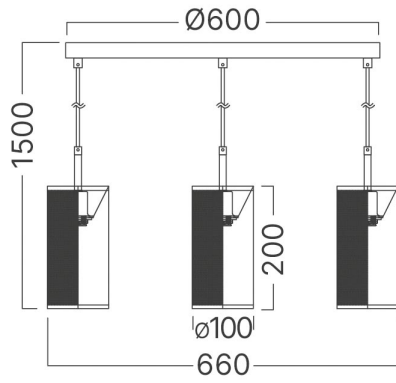

Braytron

TEKNIK VERI SAYFASI

MODEL

BV03-00021

AÇIKLAMA

BRY-W002S-3H-3xE14-BLC-PENDANT LIGHT

BRAYTRON SRL

MUNICIPIUL BUCUREȘTI, SECTOR 6, BLD. IULIU MANIU, NR.616, CORP B, ET.1,BUCUREȘTI, Sector 6(RO)

info@braytron.com

www.braytron.com

Genel Özellikler

Model No	:	BV03-00021
Üst Kategori	:	Dekoratif CLS
Alt Kategori	:	Kablolama
Tür	:	Pendant Light
Gövde Rengi	:	Black
Soket	:	3xE14
Garanti	:	2 Years
Class	:	Class I
IP	:	IP20

Ürün Özellikleri

Maks. güç	:	Max 3x23 w
-----------	---	------------

Elektriksel Özellikler

Voltaj	:	220-240V 50/60Hz
Material	:	Metal

Ölçüler & Ağırlık

Ürün Ağırlığı	:	1260 gr
---------------	---	---------

Paketleme Bilgileri

Net Ağırlık	:	5,04 kgs
Brüt Ağırlık	:	8,55 kgs
Koli Adet Bilgisi	:	4
Uzunluk	:	685 mm
Genişlik	:	280 mm
Yükseklik	:	385 mm
Barkod	:	5949097734007

BRAYTRON SRL

MUNICIPIUL BUCUREȘTI, SECTOR 6, BLD. IULIU MANIU, NR.616, CORP B, ET.1,BUCUREȘTI, Sector 6(RO)
info@braytron.com
www.braytron.com