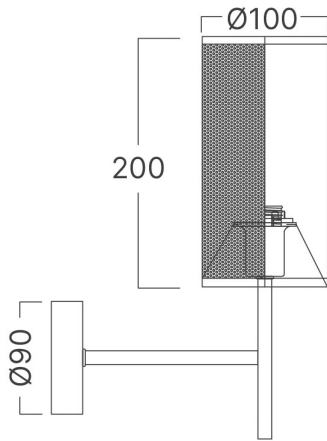

Braytron

TEKNİK VERİ SAYFASI

MODEL

BV03-00022

AÇIKLAMA

BRY-W002W-1H-1xE14-BLC-WALL LIGHT

BRAYTRON SRL

MUNICIPIUL BUCUREȘTI, SECTOR 6, BLD. IULIU MANIU, NR.616, CORP B, ET.1,BUCUREȘTI, Sector 6(RO)
info@braytron.com
www.braytron.com

Sayfa 1 / 2

Genel Özellikler

Model No	:	BV03-00022
Üst Kategori	:	Dekoratif CLS
Alt Kategori	:	Kablolama
Tür	:	Wall Light
Gövde Rengi	:	Black
Soket	:	1xE14
Garanti	:	2 Years
Class	:	Class I
IP	:	IP20

Ürün Özellikleri

Maks. güç	:	Max 1x23 w
-----------	---	------------

Elektriksel Özellikler

Voltaj	:	220-240V 50/60Hz
Material	:	Metal

Ölçüler & Ağırlık

Ürün Ağırlığı	:	340 gr
---------------	---	--------

Paketleme Bilgileri

Net Ağırlık	:	1,36 kgs
Brüt Ağırlık	:	3,55 kgs
Koli Adet Bilgisi	:	4
Uzunluk	:	530 mm
Genişlik	:	360 mm
Yükseklik	:	315 mm
Barkod	:	5949097734014

BRAYTRON SRL

MUNICIPIUL BUCUREȘTI, SECTOR 6, BLD. IULIU MANIU, NR.616, CORP B, ET.1,BUCUREȘTI, Sector 6(RO)
info@braytron.com
www.braytron.com