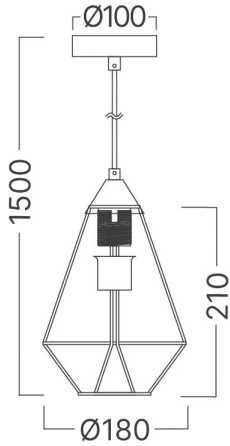

Braytron

TEKNIK VERI SAYFASI

MODEL

BV03-00030

AÇIKLAMA

BRY-W003R-1H-1xE27-BLC-PENDANT LIGHT

BRAYTRON SRL

MUNICIPIUL BUCUREȘTI, SECTOR 6, BLD. IULIU MANIU, NR.616, CORP B, ET.1,BUCUREȘTI, Sector 6(RO)

info@braytron.com

www.braytron.com

Genel Özellikler

Model No	:	BV03-00030
Üst Kategori	:	Dekoratif CLS
Alt Kategori	:	Kablolama
Tür	:	Pendant Light
Gövde Rengi	:	Black
Soket	:	E27
Garanti	:	2 Years
Class	:	CLASS I
IP	:	IP20

Ürün Özellikleri

Maks. güç	:	Max.1x23 w
-----------	---	------------

Elektriksel Özellikler

Voltaj	:	220-240V 50/60Hz
Material	:	Metal
Çalışma Sıcaklığı	:	-20°C ~ +40°C

Ölçüler & Ağırlık

Çap	:	180 mm
Ürün Uzunluğu	:	180 mm
Ürün Genişliği	:	180 mm
Ürün Yüksekliği	:	1500 mm
Ürün Ağırlığı	:	500 gr

Paketleme Bilgileri

Net Ağırlık	:	2 kgs
Brüt Ağırlık	:	3,5 kgs
Koli Adet Bilgisi	:	4
Uzunluk	:	39 cm
Genişlik	:	37 cm
Yükseklik	:	30 cm
Barkod	:	5949097734045

BRAYTRON SRL

MUNICIPIUL BUCUREȘTI, SECTOR 6, BLD. IULIU MANIU, NR.616, CORP B, ET.1,BUCUREȘTI, Sector 6(RO)