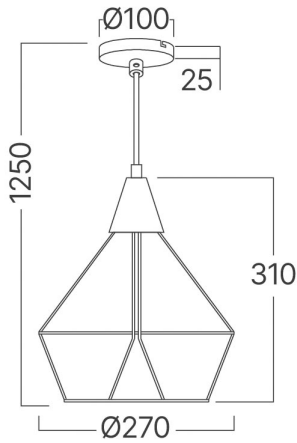

Braytron

TEKNIK VERI SAYFASI

MODEL

BV03-00031

AÇIKLAMA

BRY-W003R-1H-1xE27-BLC-PENDANT LIGHT

BRAYTRON SRL

MUNICIPIUL BUCUREȘTI, SECTOR 6, BLD. IULIU MANIU, NR.616, CORP B, ET.1,BUCUREȘTI, Sector 6(RO)

info@braytron.com

www.braytron.com