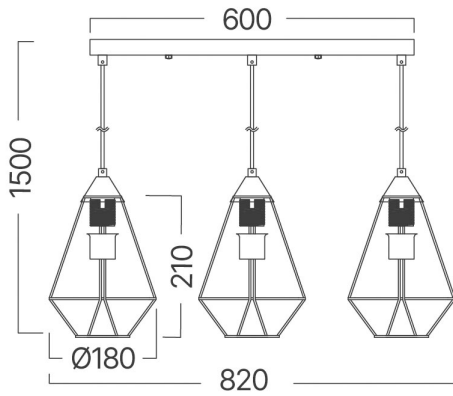

Braytron

TEKNIK VERI SAYFASI

MODEL

BV03-00032

AÇIKLAMA

BRY-W003S-3H-3xE27-BLC-PENDANT LIGHT

BRAYTRON SRL

MUNICIPIUL BUCUREȘTI, SECTOR 6, BLD. IULIU MANIU, NR.616, CORP B, ET.1,BUCUREȘTI, Sector 6(RO)

info@braytron.com

www.braytron.com

Genel Özellikler

Model No	:	BV03-00032
Üst Kategori	:	Dekoratif CLS
Alt Kategori	:	Kablolama
Tür	:	Pendant Light
Gövde Rengi	:	Black
Soket	:	E27
Garanti	:	2 Years
Class	:	CLASS I
IP	:	IP20

Ürün Özellikleri

Maks. güç	:	Max.3x23 w
-----------	---	------------

Elektriksel Özellikler

Voltaj	:	220-240V 50/60Hz
Material	:	Metal
Çalışma Sıcaklığı	:	-20°C ~ +40°C

Ölçüler & Ağırlık

Çap	:	180 mm
Ürün Uzunluğu	:	820 mm
Ürün Genişliği	:	180 mm
Ürün Yüksekliği	:	1500 mm
Ürün Ağırlığı	:	1640 gr

Paketleme Bilgileri

Net Ağırlık	:	1,6 kgs
Brüt Ağırlık	:	2,3 kgs
Koli Adet Bilgisi	:	1
Uzunluk	:	61,5 cm
Genişlik	:	17 cm
Yükseklik	:	31 cm
Barkod	:	5949097734069

BRAYTRON SRL

MUNICIPIUL BUCUREȘTI, SECTOR 6, BLD. IULIU MANIU, NR.616, CORP B, ET.1,BUCUREȘTI, Sector 6(RO)