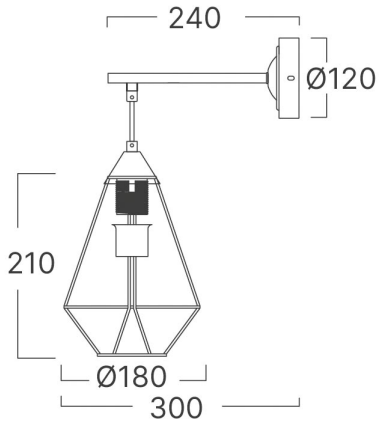

# Braytron

TEKNIK VERI SAYFASI

MODEL

BV03-00033

AÇIKLAMA

BRY-W003W-1H-1xE27-BLC-WALL LIGHT

BRAYTRON SRL

MUNICIPIUL BUCUREȘTI, SECTOR 6, BLD. IULIU MANIU, NR.616, CORP B, ET.1,BUCUREȘTI, Sector 6(RO)  
info@braytron.com  
www.braytron.com

## Genel Özellikler

Model No	:	BV03-00033
Üst Kategori	:	Dekoratif CLS
Alt Kategori	:	Kablolama
Tür	:	Wall Light
Gövde Rengi	:	Black
Soket	:	E27
Garanti	:	2 Years
Class	:	CLASS I
IP	:	IP20

## Ürün Özellikleri

Maks. güç	:	Max.1x23 w
-----------	---	------------

## Ölçüler & Ağırlık

Çap	:	180 mm
Ürün Uzunluğu	:	300 mm
Ürün Genişliği	:	180 mm
Ürün Ağırlığı	:	570 gr