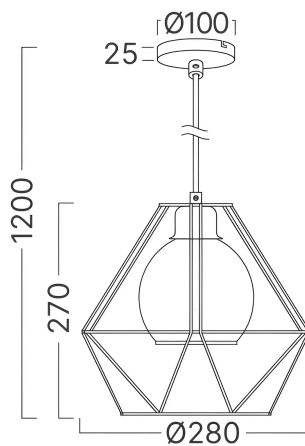

## TECHNISCHES DATENBLATT

MODELL	BV03-00042
BESCHREIBUNG	BRY-W004R-1H-1xE27-BLC-PENDANT LIGHT

BRAYTRON SRL

MUNICIPIUL BUCUREȘTI, SECTOR 6, BLD. IULIU MANIU, NR.616, CORP B, ET.1,BUCUREȘTI, Sector 6(RO)  
info@braytron.com  
www.braytron.com

## Product Characteristics

Max. Leistung	:	Max.1x23 w
---------------	---	------------

## Dimensions & Weight

Durchmesser	:	280 mm
Länge	:	280 mm
Breite	:	280 mm
Höhe	:	1200 mm
Gewicht	:	780 gr