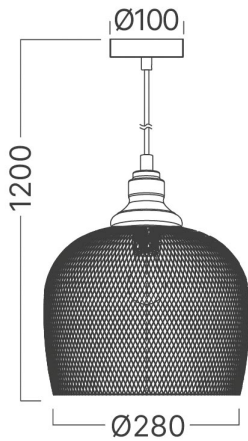

Braytron

TECHNICAL DATA SHEET

MODEL	BV03-00060
DESCRIPTION	BRY-W006R-1H-1xE27-BLC-PENDANT LIGHT

BRAYTRON SRL

MUNICIPIUL BUCUREȘTI, SECTOR 6, BLD. IULIU MANIU, NR.616, CORP B, ET.1,BUCUREȘTI, Sector 6(RO)
info@braytron.com
www.braytron.com

General Characteristics

Model No	:	BV03-00060
Main Family	:	Decorative CLS
Sub Family	:	Wiring
Type	:	Pendant Light
Body Color	:	Black
Socket	:	E27
Warranty	:	2 Years
Class	:	CLASS I
IP	:	IP20

Product Characteristics

Max. wattage	:	Max.1x23 w
--------------	---	------------

Electrical Characteristics

Voltage	:	220-240V 50/60Hz
Material	:	Metal
Working Temperature	:	-20°C ~ +40°C

Dimensions & Weight

Diameter	:	280 mm
P. Length	:	280 mm
P. Width	:	280 mm
P. Height	:	1200 mm
Weight	:	630 gr

Package Informations

N.W.	:	2,5 kgs
G.W.	:	4,8 kgs
PCS/CTN	:	4
Length	:	61 cm
Width	:	33 cm
Height	:	53 cm
EAN	:	5949097733567