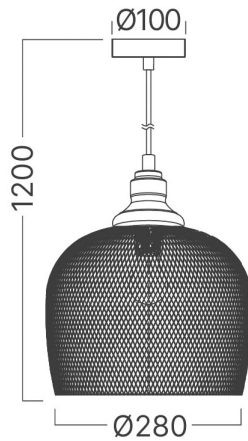

Braytron

FIȘĂ TEHNICĂ

MODEL	BV03-00060
DESCRIERE	BRY-W006R-1H-1xE27-BLC-PENDANT LIGHT

BRAYTRON LIGHTING

Bd. Iuliu Maniu, Nr.616, Sector 6, 061129, Bucuresti - ROMANIA
info@braytron.com
www.braytron.com

SPOTVISION ELECTRIC & LIGHTING S.R.L

Bd. Iuliu Maniu, Nr.616, Sector 6, 061129, Bucuresti - ROMANIA
sales@spotvisionelectric.ro
www.spotvisionelectric.ro

Pagina 1 din 2

Caracteristici Generale

Model	: BV03-00060
Familia principală/Categorie	: CLS Decorativ
Sub-familia/Subcategorie	: Cablare
Tip	: Pendant Light
Culoarea corpului	: Black
DULIE/SOCLU	: E27
Garanție	: 2 Years
Clasă	: CLASS I
IP (Grad de protecție)	: IP20

Caracteristici Produs

Putere maximă	: Max.1x23 w
---------------	--------------

Caracteristici Electrice

Tensiune	: 220-240V 50/60Hz
Material	: Metal
Temperatura de lucru	: -20°C ~ +40°C

Dimensiuni si Greutati

Diametru	: 280 mm
Lungime	: 280 mm
Lățime	: 280 mm
Înălțime	: 1200 mm
Greutate	: 630 gr

Informatii despre ambalaj

Greutate netă	: 2,5 kgs
Greutate brută	: 4,8 kgs
Bucăți pe cutie (PCS/CTN)	: 4
Lungime	: 61 cm
Lățime	: 33 cm
Înălțime	: 53 cm
Cod EAN	: 5949097733567