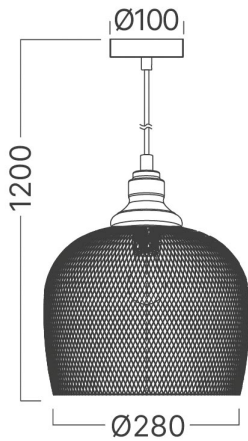

Braytron

TEHNIČNI LIST

MODEL	BV03-00060
OPIS	BRY-W006R-1H-1xE27-BLC-PENDANT LIGHT

BRAYTRON SRL

MUNICIPIUL BUCUREȘTI, SECTOR 6, BLD. IULIU MANIU, NR.616, CORP B, ET.1,BUCUREȘTI, Sector 6(RO)
info@braytron.com
www.braytron.com

Pagina 1 din 2

Splošne Lastnosti

Model	:	BV03-00060
Glavna kategorija	:	Dekorativni CLS
Podkategorija	:	Ožičenje
Tip	:	Pendant Light
Barva ohišja	:	Black
Grlo / Vtičnica	:	E27
Garancija	:	2 Years
Razred	:	CLASS I
IP (Stopnja zaščite)	:	IP20

Product Characteristics

Največja moč	:	Max.1x23 w
--------------	---	------------

Električne Lastnosti

Napetost	:	220-240V 50/60Hz
Material	:	Metal
Delovna temperatura	:	-20°C ~ +40°C

Dimensions & Weight

Premer	:	280 mm
Dolžina	:	280 mm
Širina	:	280 mm
Višina	:	1200 mm
Teža	:	630 gr