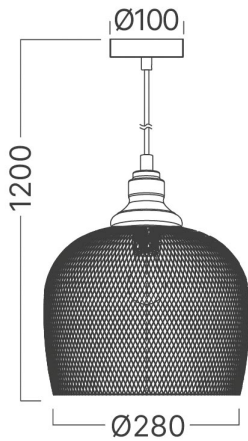

Braytron

ТЕХНИЧКИ ЛИСТ

МОДЕЛ	BV03-00060
ОПИС	BRY-W006R-1H-1xE27-BLC-PENDANT LIGHT

BRAYTRON SRL

MUNICIPIUL BUCUREȘTI, SECTOR 6, BLD. IULIU MANIU, NR.616, CORP B, ET.1,BUCUREȘTI, Sector 6(RO)
info@braytron.com
www.braytron.com

Opšte karakteristike

Model	:	BV03-00060
Glavna kategorija	:	Dekoratívni CLS
Podkategorija	:	Ožičenje
Tip	:	Pendant Light
Boja kućišta	:	Black
Grlo/sokl	:	E27
Garancija	:	2 Years
Klasa	:	CLASS I
IP (Stepen zaštite)	:	IP20

Karakteristike proizvoda

Макс. чара	:	Max.1x23 w
------------	---	------------

Električne karakteristike

Napon	:	220-240V 50/60Hz
Materijal	:	Metal
Radna temperatura	:	-20°C ~ +40°C

Dimenzije i težina artikla

Prečnik	:	280 mm
Dužina	:	280 mm
Širina	:	280 mm
Visina	:	1200 mm
Težina	:	630 gr

Informacije o pakovanju

Neto težina	:	2,5 kgs
Bruto težina	:	4,8 kgs
Komada u pakovanju (PCS/CTN)	:	4
Dužina	:	61 cm
Širina	:	33 cm
Visina	:	53 cm
EAN kod	:	5949097733567