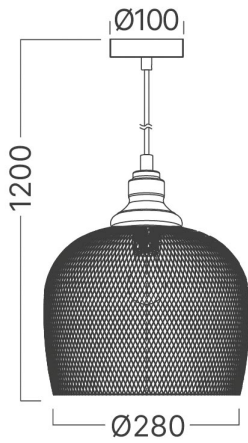

Braytron

TEKNIK VERI SAYFASI

MODEL

BV03-00060

AÇIKLAMA

BRY-W006R-1H-1xE27-BLC-PENDANT LIGHT

BRAYTRON SRL

MUNICIPIUL BUCUREȘTI, SECTOR 6, BLD. IULIU MANIU, NR.616, CORP B, ET.1,BUCUREȘTI, Sector 6(RO)

info@braytron.com

www.braytron.com

Genel Özellikler

Model No	:	BV03-00060
Üst Kategori	:	Dekoratif CLS
Alt Kategori	:	Kablolama
Tür	:	Pendant Light
Gövde Rengi	:	Black
Soket	:	E27
Garanti	:	2 Years
Class	:	CLASS I
IP	:	IP20

Ürün Özellikleri

Maks. güç	:	Max.1x23 w
-----------	---	------------

Elektriksel Özellikler

Voltaj	:	220-240V 50/60Hz
Material	:	Metal
Çalışma Sıcaklığı	:	-20°C ~ +40°C

Ölçüler & Ağırlık

Çap	:	280 mm
Ürün Uzunluğu	:	280 mm
Ürün Genişliği	:	280 mm
Ürün Yüksekliği	:	1200 mm
Ürün Ağırlığı	:	630 gr