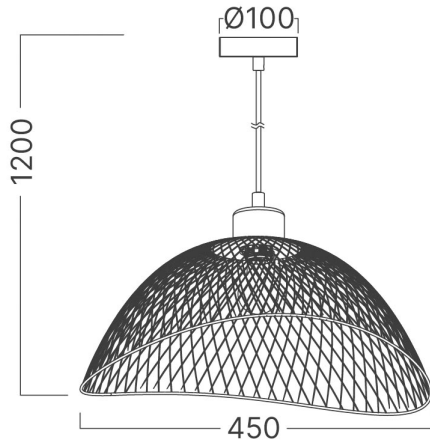

Braytron

TECHNISCHES DATENBLATT

MODELL	BV03-00061
BESCHREIBUNG	BRY-W006R-1H-1xE27-BLC-PENDANT LIGHT

BRAYTRON SRL

MUNICIPIUL BUCUREȘTI, SECTOR 6, BLD. IULIU MANIU, NR.616, CORP B, ET.1,BUCUREȘTI, Sector 6(RO)
info@braytron.com
www.braytron.com

Allgemeine Merkmale

Modell	:	BV03-00061
Hauptkategorie	:	Dekorative CLS
Unterkategorie	:	Verkabelung
Typ	:	Pendant Light
Gehäusefarbe	:	Black
Sockel/Fassung	:	E27
Garantie	:	2 Years
Klasse	:	CLASS I
IP (Schutzart)	:	IP20

Product Characteristics

Max. Leistung	:	Max.1x23 w
---------------	---	------------

Elektrische Eigenschaften

Spannung	:	220-240V 50/60Hz
Material	:	Metal
Arbeitstemperatur	:	-20°C ~ +40°C

Dimensions & Weight

Durchmesser	:	450 mm
Länge	:	450 mm
Breite	:	450 mm
Höhe	:	1200 mm
Gewicht	:	730 gr

Paket-Informationen

Nettogewicht	:	0,7 kgs
Bruttogewicht	:	1,6 kgs
Stückzahl pro Karton (PCS/CTN)	:	1
Länge	:	47 cm
Breite	:	47 cm
Höhe	:	21 cm
EAN-Code	:	5949097733574