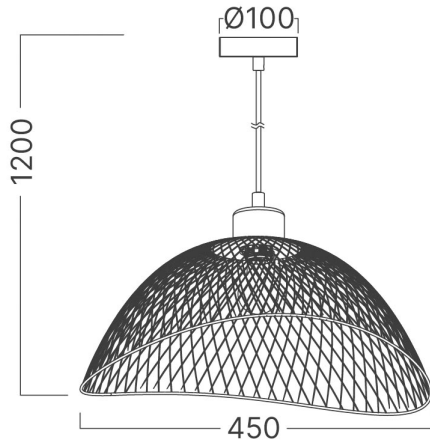

Braytron

TECHNICAL DATA SHEET

MODEL	BV03-00061
DESCRIPTION	BRY-W006R-1H-1xE27-BLC-PENDANT LIGHT

BRAYTRON SRL

MUNICIPIUL BUCUREȘTI, SECTOR 6, BLD. IULIU MANIU, NR.616, CORP B, ET.1,BUCUREȘTI, Sector 6(RO)
info@braytron.com
www.braytron.com

General Characteristics

Model No	:	BV03-00061
Main Family	:	Decorative CLS
Sub Family	:	Wiring
Type	:	Pendant Light
Body Color	:	Black
Socket	:	E27
Warranty	:	2 Years
Class	:	CLASS I
IP	:	IP20

Product Characteristics

Max. wattage	:	Max.1x23 w
--------------	---	------------

Electrical Characteristics

Voltage	:	220-240V 50/60Hz
Material	:	Metal
Working Temperature	:	-20°C ~ +40°C

Dimensions & Weight

Diameter	:	450 mm
P. Length	:	450 mm
P. Width	:	450 mm
P. Height	:	1200 mm
Weight	:	730 gr

Package Informations

N.W.	:	0,7 kgs
G.W.	:	1,6 kgs
PCS/CTN	:	1
Length	:	47 cm
Width	:	47 cm
Height	:	21 cm
EAN	:	5949097733574