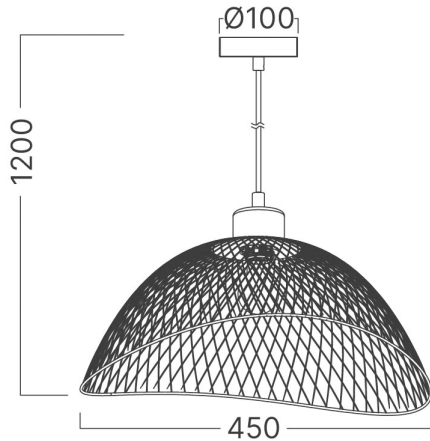

Braytron

FIȘĂ TEHNICĂ

MODEL	BV03-00061
DESCRIERE	BRY-W006R-1H-1xE27-BLC-PENDANT LIGHT

BRAYTRON LIGHTING

Bd. Iuliu Maniu, Nr.616, Sector 6, 061129, Bucuresti - ROMANIA
info@braytron.com
www.braytron.com

SPOTVISION ELECTRIC & LIGHTING S.R.L

Bd. Iuliu Maniu, Nr.616, Sector 6, 061129, Bucuresti - ROMANIA
sales@spotvisionelectric.ro
www.spotvisionelectric.ro

Pagina 1 din 2

Caracteristici Generale

Model	: BV03-00061
Familia principală/Categorie	: CLS Decorativ
Sub-familia/Subcategorie	: Cablare
Tip	: Pendant Light
Culoarea corpului	: Black
DULIE/SOCLU	: E27
Garanție	: 2 Years
Clasă	: CLASS I
IP (Grad de protecție)	: IP20

Caracteristici Produs

Putere maximă	: Max.1x23 w
---------------	--------------

Caracteristici Electrice

Tensiune	: 220-240V 50/60Hz
Material	: Metal
Temperatura de lucru	: -20°C ~ +40°C

Dimensiuni si Greutati

Diametru	: 450 mm
Lungime	: 450 mm
Lățime	: 450 mm
Înălțime	: 1200 mm
Greutate	: 730 gr

Informatii despre ambalaj

Greutate netă	: 0,7 kgs
Greutate brută	: 1,6 kgs
Bucăți pe cutie (PCS/CTN)	: 1
Lungime	: 47 cm
Lățime	: 47 cm
Înălțime	: 21 cm
Cod EAN	: 5949097733574