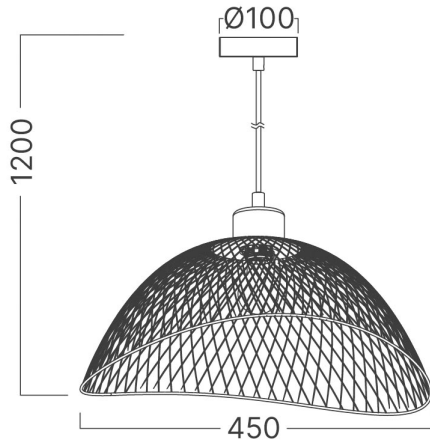

Braytron

ТЕХНИЧКИ ЛИСТ

МОДЕЛ	BV03-00061
ОПИС	BRY-W006R-1H-1xE27-BLC-PENDANT LIGHT

BRAYTRON SRL

MUNICIPIUL BUCUREȘTI, SECTOR 6, BLD. IULIU MANIU, NR.616, CORP B, ET.1,BUCUREȘTI, Sector 6(RO)
info@braytron.com
www.braytron.com

Pagina 1 din 2