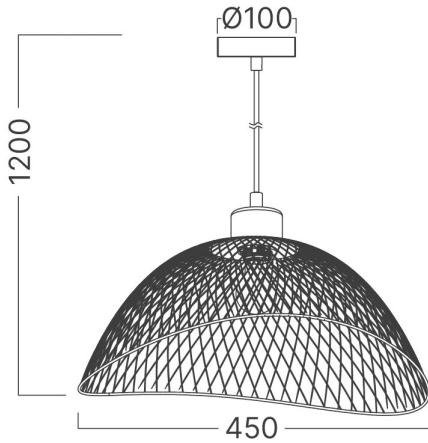

Braytron

TEKNIK VERI SAYFASI

MODEL

BV03-00061

AÇIKLAMA

BRY-W006R-1H-1xE27-BLC-PENDANT LIGHT

BRAYTRON SRL

MUNICIPIUL BUCUREȘTI, SECTOR 6, BLD. IULIU MANIU, NR.616, CORP B, ET.1,BUCUREȘTI, Sector 6(RO)

info@braytron.com

www.braytron.com

Genel Özellikler

Model No	:	BV03-00061
Üst Kategori	:	Dekoratif CLS
Alt Kategori	:	Kablolama
Tür	:	Pendant Light
Gövde Rengi	:	Black
Soket	:	E27
Garanti	:	2 Years
Class	:	CLASS I
IP	:	IP20

Ürün Özellikleri

Maks. güç	:	Max.1x23 w
-----------	---	------------

Elektriksel Özellikler

Voltaj	:	220-240V 50/60Hz
Material	:	Metal
Çalışma Sıcaklığı	:	-20°C ~ +40°C

Ölçüler & Ağırlık

Çap	:	450 mm
Ürün Uzunluğu	:	450 mm
Ürün Genişliği	:	450 mm
Ürün Yüksekliği	:	1200 mm
Ürün Ağırlığı	:	730 gr