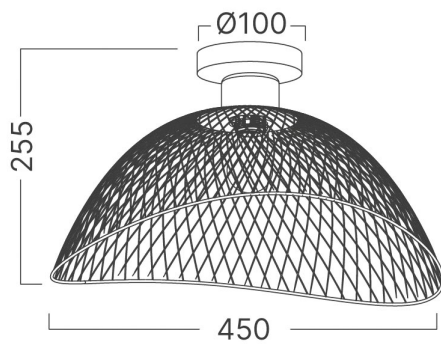

Braytron

FIȘĂ TEHNICĂ

MODEL	BV03-00062
DESCRIERE	BRY-W006C-1H-1xE27-BLC-CEILING LIGHT

BRAYTRON LIGHTING

Bd. Iuliu Maniu, Nr.616, Sector 6, 061129, Bucuresti - ROMANIA
info@braytron.com
www.braytron.com

SPOTVISION ELECTRIC & LIGHTING S.R.L

Bd. Iuliu Maniu, Nr.616, Sector 6, 061129, Bucuresti - ROMANIA
sales@spotvisionelectric.ro
www.spotvisionelectric.ro

Pagina 1 din 2

Caracteristici Generale

Model	: BV03-00062
Familia principală/Categorie	: CLS Decorativ
Sub-familia/Subcategorie	: Cablare
Tip	: Ceiling Light
Culoarea corpului	: Black
DULIE/SOCLU	: 1xE27
Garanție	: 2 Years
Clasă	: Class I
IP (Grad de protecție)	: IP20

Caracteristici Produs

Putere maximă	: Max 1x23 w
---------------	--------------

Caracteristici Electrice

Tensiune	: 220-240V 50/60Hz
Material	: Metal

Dimensiuni si Greutati

Greutate	: 660 gr
----------	----------

Informatii despre ambalaj

Greutate netă	: 0,66 kgs
Greutate brută	: 1,50 kgs
Bucăți pe cutie (PCS/CTN)	: 1
Lungime	: 465 mm
Lățime	: 470 mm
Înălțime	: 205 mm
Cod EAN	: 5949097733581

BRAYTRON LIGHTING

Bd. Iuliu Maniu, Nr.616, Sector 6, 061129, Bucuresti - ROMANIA
info@braytron.com
www.braytron.com