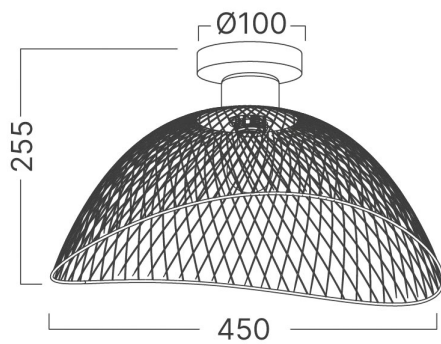

Braytron

TEKNIK VERI SAYFASI

MODEL

BV03-00062

AÇIKLAMA

BRY-W006C-1H-1xE27-BLC-CEILING LIGHT

BRAYTRON SRL

MUNICIPIUL BUCUREȘTI, SECTOR 6, BLD. IULIU MANIU, NR.616, CORP B, ET.1,BUCUREȘTI, Sector 6(RO)
info@braytron.com
www.braytron.com

Sayfa 1 / 2

Genel Özellikler

Model No	:	BV03-00062
Üst Kategori	:	Dekoratif CLS
Alt Kategori	:	Kablolama
Tür	:	Ceiling Light
Gövde Rengi	:	Black
Soket	:	1xE27
Garanti	:	2 Years
Class	:	Class I
IP	:	IP20

Ürün Özellikleri

Maks. güç	:	Max 1x23 w
-----------	---	------------

Elektriksel Özellikler

Voltaj	:	220-240V 50/60Hz
Material	:	Metal

Ölçüler & Ağırlık

Ürün Ağırlığı	:	660 gr
---------------	---	--------

Paketleme Bilgileri

Net Ağırlık	:	0,66 kgs
Brüt Ağırlık	:	1,50 kgs
Koli Adet Bilgisi	:	1
Uzunluk	:	465 mm
Genişlik	:	470 mm
Yükseklik	:	205 mm
Barkod	:	5949097733581