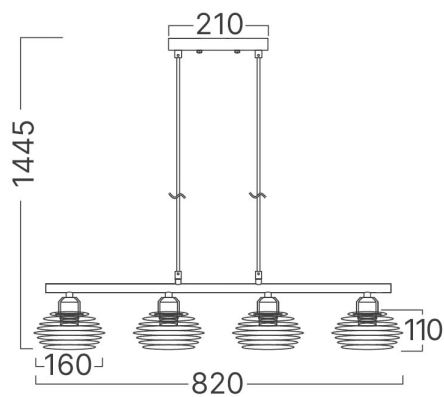

Braytron

TECHNICAL DATA SHEET

| | |
|-------------|--------------------------------------|
| MODEL | BV03-00081 |
| DESCRIPTION | BRY-W008S-4H-4xE27-BLC-PENDANT LIGHT |

BRAYTRON SRL

MUNICIPIUL BUCUREȘTI, SECTOR 6, BLD. IULIU MANIU, NR.616, CORP B, ET.1,BUCUREȘTI, Sector 6(RO)
info@braytron.com
www.braytron.com

General Characteristics

| | | |
|-------------|---|----------------|
| Model No | : | BV03-00081 |
| Main Family | : | Decorative CLS |
| Sub Family | : | Wiring |
| Type | : | Pendant Light |
| Body Color | : | Black |
| Socket | : | 4xE27 |
| Warranty | : | 2 Years |
| Class | : | Class I |
| IP | : | IP20 |

Product Characteristics

| | | |
|--------------|---|------------|
| Max. wattage | : | Max 4x23 w |
|--------------|---|------------|

Electrical Characteristics

| | | |
|----------|---|------------------|
| Voltage | : | 220-240V 50/60Hz |
| Material | : | Metal |

Dimensions & Weight

| | | |
|--------|---|---------|
| Weight | : | 2420 gr |
|--------|---|---------|

Package Informations

| | | |
|---------|---|---------------|
| N.W. | : | 14,52 kgs |
| G.W. | : | 18,45 kgs |
| PCS/CTN | : | 6 |
| Length | : | 775 mm |
| Width | : | 220 mm |
| Height | : | 620 mm |
| EAN | : | 5949097735585 |