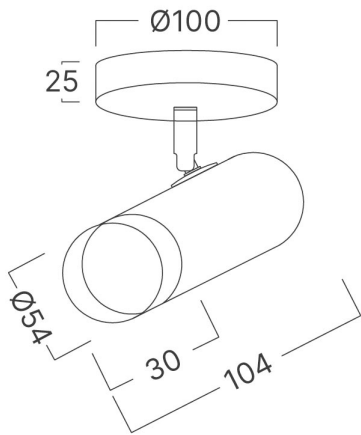

Braytron

TEKNIK VERI SAYFASI

MODEL

BV04-00020

AÇIKLAMA

BRY-G002C-1H-1xGU10-GLD-BLC-CEILING LIGHT

BRAYTRON SRL

MUNICIPIUL BUCUREȘTI, SECTOR 6, BLD. IULIU MANIU, NR.616, CORP B, ET.1,BUCUREȘTI, Sector 6(RO)

info@braytron.com

www.braytron.com