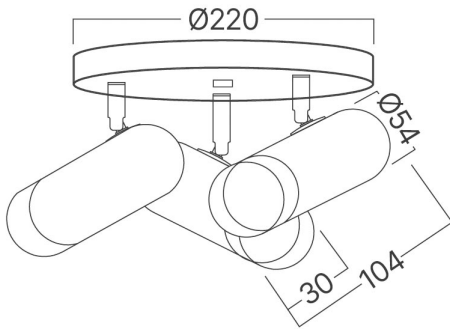

Braytron

TEKNİK VERİ SAYFASI

MODEL

BV04-00021

AÇIKLAMA

BRY-G002C-3H-3xGU10-GLD-BLC-CEILING LIGHT

BRAYTRON SRL

MUNICIPIUL BUCUREȘTI, SECTOR 6, BLD. IULIU MANIU, NR.616, CORP B, ET.1,BUCUREȘTI,Sector 6(RO)
info@braytron.com
www.braytron.com

Sayfa 1 / 2