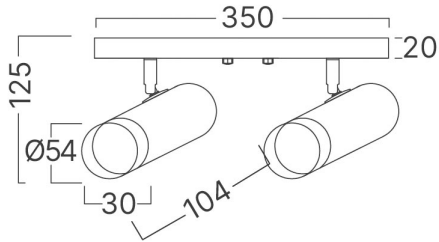

Braytron

TEKNIK VERI SAYFASI

MODEL

BV04-00022

AÇIKLAMA

BRY-G002C-2H-2xGU10-GLD-BLC-CEILING LIGHT

BRAYTRON SRL

MUNICIPIUL BUCUREȘTI, SECTOR 6, BLD. IULIU MANIU, NR.616, CORP B, ET.1,BUCUREȘTI,Sector 6(RO)
info@braytron.com
www.braytron.com

Sayfa 1 / 2