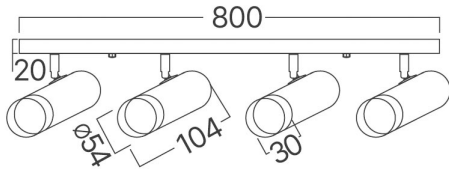

Braytron

TEKNIK VERI SAYFASI

MODEL

BV04-00024

AÇIKLAMA

BRY-G002C-4H-4xGU10-GLD-BLC-CEILING LIGHT

BRAYTRON SRL

MUNICIPIUL BUCUREȘTI, SECTOR 6, BLD. IULIU MANIU, NR.616, CORP B, ET.1,BUCUREȘTI, Sector 6(RO)
info@braytron.com
www.braytron.com

Sayfa 1 / 2