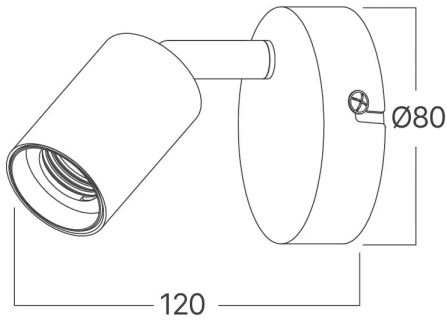

Braytron

TEKNİK VERİ SAYFASI

MODEL

BV04-00030

AÇIKLAMA

BRY-G003C-1H-1xE27-BLC-WALL LIGHT

BRAYTRON SRL

MUNICIPIUL BUCUREȘTI, SECTOR 6, BLD. IULIU MANIU, NR.616, CORP B, ET.1,BUCUREȘTI, Sector 6(RO)
info@braytron.com
www.braytron.com

Sayfa 1 / 2

Genel Özellikler

Model No	:	BV04-00030
Üst Kategori	:	Dekoratif CLS
Alt Kategori	:	Fixtures
Tür	:	Wall Light
Gövde Rengi	:	Black
Soket	:	E27
Garanti	:	2 Years
Class	:	CLASS I
IP	:	IP20

Ürün Özellikleri

Maks. güç	:	Max.1x23 w
-----------	---	------------

Elektriksel Özellikler

Voltaj	:	220-240V 50/60Hz
Material	:	Metal
Çalışma Sıcaklığı	:	-20°C ~ +40°C

Ölçüler & Ağırlık

Ürün Uzunluğu	:	120 mm
Ürün Genişliği	:	80 mm
Ürün Yüksekliği	:	80 mm
Ürün Ağırlığı	:	170 gr

Paketleme Bilgileri

Net Ağırlık	:	4,1 kgs
Brüt Ağırlık	:	5,2 kgs
Koli Adet Bilgisi	:	24
Uzunluk	:	39 cm
Genişlik	:	31 cm
Yükseklik	:	22 cm
Barkod	:	5949097735677

BRAYTRON SRL

MUNICIPIUL BUCUREȘTI, SECTOR 6, BLD. IULIU MANIU, NR.616, CORP B, ET.1,BUCUREȘTI, Sector 6(RO)
info@braytron.com
www.braytron.com