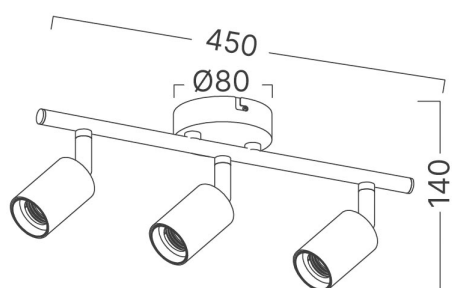

Braytron

FIȘĂ TEHNICĂ

MODEL BV04-00032

DESCRIERE BRY-G003C-3H-3xE27-BLC-CEILING LIGHT

BRAYTRON LIGHTING

Bd. Iuliu Maniu, Nr.616, Sector 6, 061129, Bucuresti - ROMANIA
info@braytron.com
www.braytron.com

SPOTVISION ELECTRIC & LIGHTING S.R.L

Bd. Iuliu Maniu, Nr.616, Sector 6, 061129, Bucuresti - ROMANIA
sales@spotvisionelectric.ro
www.spotvisionelectric.ro

Pagina 1 din 2