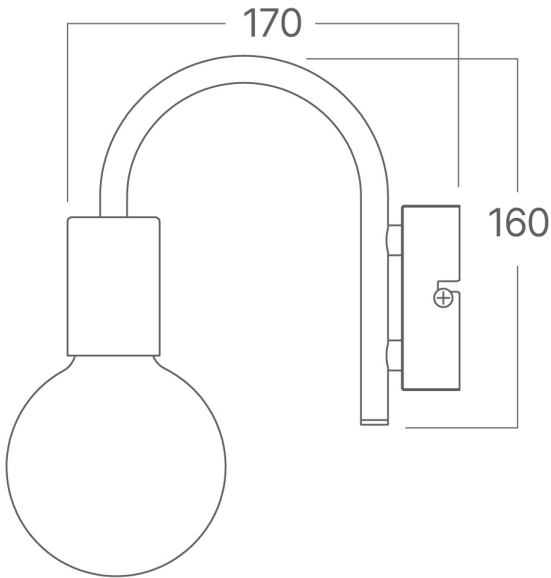

Braytron

TEKNIK VERI SAYFASI

MODEL

BV04-00034

AÇIKLAMA

BRY-G003W-1H-1xE27-BLC-PENDANT LIGHT

BRAYTRON SRL

MUNICIPIUL BUCUREȘTI, SECTOR 6, BLD. IULIU MANIU, NR.616, CORP B, ET.1,BUCUREȘTI, Sector 6(RO)

info@braytron.com

www.braytron.com