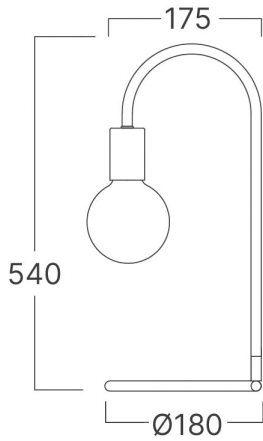

Braytron

TEKNIK VERI SAYFASI

MODEL

BV04-00035

AÇIKLAMA

BRY-G003T-1H-1xE27-BLC-TABLE LAMP

BRAYTRON SRL

MUNICIPIUL BUCUREȘTI, SECTOR 6, BLD. IULIU MANIU, NR.616, CORP B, ET.1,BUCUREȘTI, Sector 6(RO)
info@braytron.com
www.braytron.com

Genel Özellikler

Model No	:	BV04-00035
Üst Kategori	:	Dekoratif CLS
Alt Kategori	:	Fixtures
Tür	:	Table Lamp
Gövde Rengi	:	Black
Soket	:	1xE27
Garanti	:	2 Years
Class	:	Class I
IP	:	IP20

Ürün Özellikleri

Maks. güç	:	Max 1x23 w
-----------	---	------------

Elektriksel Özellikler

Voltaj	:	220-240V 50/60Hz
Material	:	Metal

Ölçüler & Ağırlık

Ürün Ağırlığı	:	470 gr
---------------	---	--------

Paketleme Bilgileri

Net Ağırlık	:	2,82 kgs
Brüt Ağırlık	:	4,50 kgs
Koli Adet Bilgisi	:	6
Uzunluk	:	320 mm
Genişlik	:	215 mm
Yükseklik	:	580 mm
Barkod	:	5949097735721