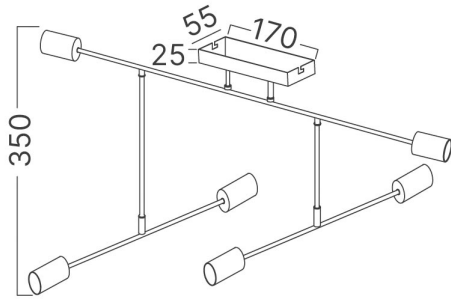

Braytron

TEKNIK VERI SAYFASI

MODEL

BV04-00042

AÇIKLAMA

BRY-G004C-6H-6xE27-BLC-CEILING LIGHT

BRAYTRON SRL

MUNICIPIUL BUCUREȘTI, SECTOR 6, BLD. IULIU MANIU, NR.616, CORP B, ET.1,BUCUREȘTI, Sector 6(RO)

info@braytron.com

www.braytron.com