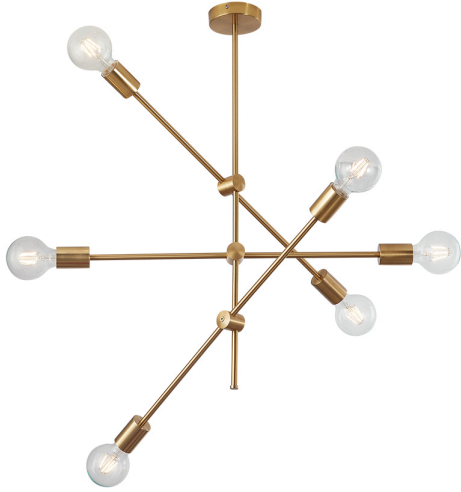

Braytron

TEKNİK VERİ SAYFASI

MODEL

BV04-00043

AÇIKLAMA

BRY-G004C-6H-6xE27-GLD-PENDANT LIGHT

BRAYTRON SRL

MUNICIPIUL BUCUREȘTI, SECTOR 6, BLD. IULIU MANIU, NR.616, CORP B, ET.1,BUCUREȘTI, Sector 6(RO)
info@braytron.com
www.braytron.com

Sayfa 1 / 2

Genel Özellikler

Model No	:	BV04-00043
Üst Kategori	:	Dekoratif CLS
Alt Kategori	:	Fixtures
Tür	:	Pendant Light
Gövde Rengi	:	Golden
Soket	:	6xE27
Garanti	:	2 Years
Class	:	Class I
IP	:	IP20

Ürün Özellikleri

Maks. güç	:	Max 6x23 w
-----------	---	------------

Elektriksel Özellikler

Voltaj	:	220-240V 50/60Hz
Material	:	Metal

Ölçüler & Ağırlık

Ürün Ağırlığı	:	1040 gr
---------------	---	---------