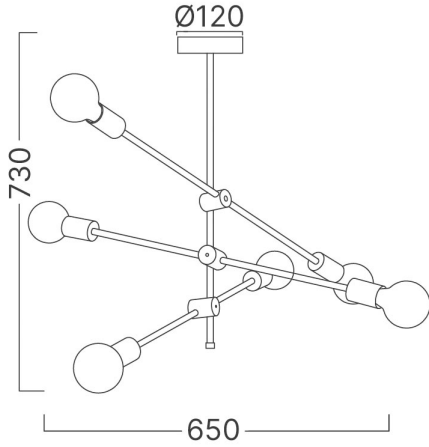

Braytron

TEKNİK VERİ SAYFASI

MODEL

BV04-00043

AÇIKLAMA

BRY-G004C-6H-6xE27-GLD-PENDANT LIGHT

BRAYTRON SRL

MUNICIPIUL BUCUREȘTI, SECTOR 6, BLD. IULIU MANIU, NR.616, CORP B, ET.1,BUCUREȘTI, Sector 6(RO)
info@braytron.com
www.braytron.com

Sayfa 1 / 2

Genel Özellikler

Model No	:	BV04-00043
Üst Kategori	:	Dekoratif CLS
Alt Kategori	:	Fixtures
Tür	:	Pendant Light
Gövde Rengi	:	Golden
Soket	:	6xE27
Garanti	:	2 Years
Class	:	Class I
IP	:	IP20

Ürün Özellikleri

Maks. güç	:	Max 6x23 w
-----------	---	------------

Elektriksel Özellikler

Voltaj	:	220-240V 50/60Hz
Material	:	Metal

Ölçüler & Ağırlık

Ürün Ağırlığı	:	1040 gr
---------------	---	---------

Paketleme Bilgileri

Net Ağırlık	:	1,04 kgs
Brüt Ağırlık	:	1,55 kgs
Koli Adet Bilgisi	:	1
Uzunluk	:	215 mm
Genişlik	:	155 mm
Yükseklik	:	970 mm
Barkod	:	5949097735745