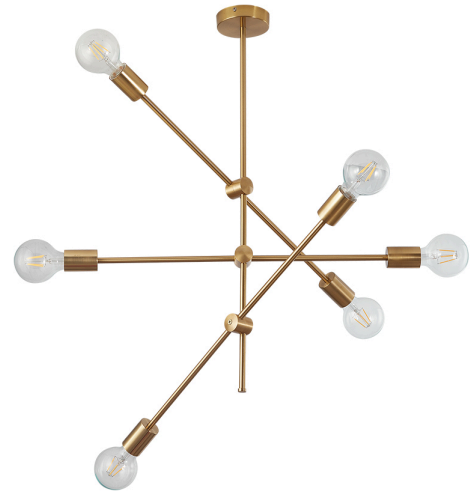

Braytron

TEKNİK VERİ SAYFASI

MODEL

BV04-00043

AÇIKLAMA

BRY-G004C-6H-6xE27-GLD-PENDANT LIGHT

BRAYTRON SRL

MUNICIPIUL BUCUREȘTI, SECTOR 6, BLD. IULIU MANIU, NR.616, CORP B, ET.1,BUCUREȘTI, Sector 6(RO)
info@braytron.com
www.braytron.com

Sayfa 1 / 2

Genel Özellikler

Model No	:	BV04-00043
Üst Kategori	:	Dekoratif CLS
Alt Kategori	:	Fixtures
Tür	:	Pendant Light
Gövde Rengi	:	Golden
Soket	:	6xE27
Garanti	:	2 Years
Class	:	Class I
IP	:	IP20

Ürün Özellikleri

Maks. güç	:	Max 6x23 w
-----------	---	------------

Elektriksel Özellikler

Voltaj	:	220-240V 50/60Hz
Material	:	Metal

Ölçüler & Ağırlık

Ürün Ağırlığı	:	1040 gr
---------------	---	---------