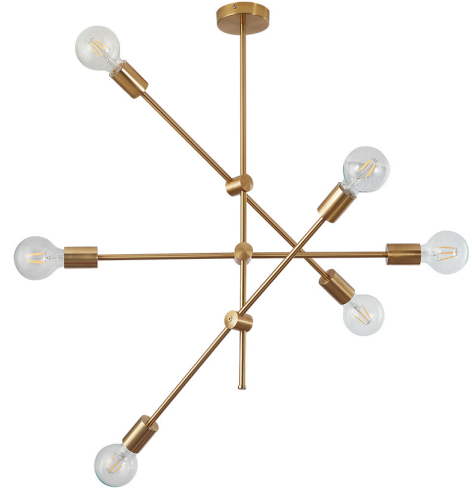

Braytron

TEKNİK VERİ SAYFASI

MODEL

BV04-00043

AÇIKLAMA

BRY-G004C-6H-6xE27-GLD-PENDANT LIGHT

BRAYTRON SRL

MUNICIPIUL BUCUREȘTI, SECTOR 6, BLD. IULIU MANIU, NR.616, CORP B, ET.1,BUCUREȘTI, Sector 6(RO)
info@braytron.com
www.braytron.com

Sayfa 1 / 2

Genel Özellikler

Model No	:	BV04-00043
Üst Kategori	:	Dekoratif CLS
Alt Kategori	:	Fixtures
Tür	:	Pendant Light
Gövde Rengi	:	Golden
Soket	:	6xE27
Garanti	:	2 Years
Class	:	Class I
IP	:	IP20

Ürün Özellikleri

Maks. güç	:	Max 6x23 w
-----------	---	------------

Elektriksel Özellikler

Voltaj	:	220-240V 50/60Hz
Material	:	Metal

Ölçüler & Ağırlık

Ürün Ağırlığı	:	1040 gr
---------------	---	---------