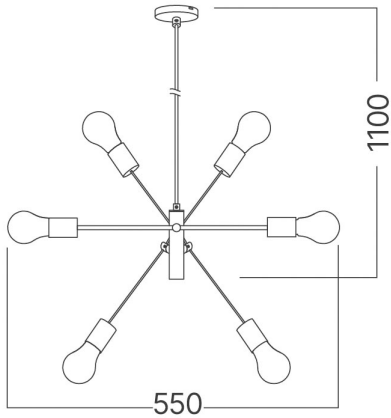

Braytron

TEKNIK VERI SAYFASI

MODEL

BV04-00044

AÇIKLAMA

BRY-G004C-6H-6xE27-BLC-PENDANT LIGHT

BRAYTRON SRL

MUNICIPIUL BUCUREȘTI, SECTOR 6, BLD. IULIU MANIU, NR.616, CORP B, ET.1,BUCUREȘTI, Sector 6(RO)

info@braytron.com

www.braytron.com

Sayfa 1 / 2

Genel Özellikler

Model No	:	BV04-00044
Üst Kategori	:	Dekoratif CLS
Alt Kategori	:	Fixtures
Tür	:	Pendant Light
Gövde Rengi	:	Black
Soket	:	E27
Garanti	:	2 Years
Class	:	CLASS I
IP	:	IP20

Ürün Özellikleri

Maks. güç	:	Max.6x23w
-----------	---	-----------

Elektriksel Özellikler

Voltaj	:	220-240V 50/60Hz
Material	:	Metal
Çalışma Sıcaklığı	:	-20°C ~ +40°C

Ölçüler & Ağırlık

Ürün Genişliği	:	550 mm
Ürün Yüksekliği	:	1205 mm
Ürün Ağırlığı	:	1100 gr

Paketleme Bilgileri

Net Ağırlık	:	1,1 kgs
Brüt Ağırlık	:	1,5 kgs
Koli Adet Bilgisi	:	1
Uzunluk	:	74 cm
Genişlik	:	16,5 cm
Yükseklik	:	16,5 cm
Barkod	:	5949097735752

BRAYTRON SRL

MUNICIPIUL BUCUREȘTI, SECTOR 6, BLD. IULIU MANIU, NR.616, CORP B, ET.1,BUCUREȘTI, Sector 6(RO)
info@braytron.com
www.braytron.com