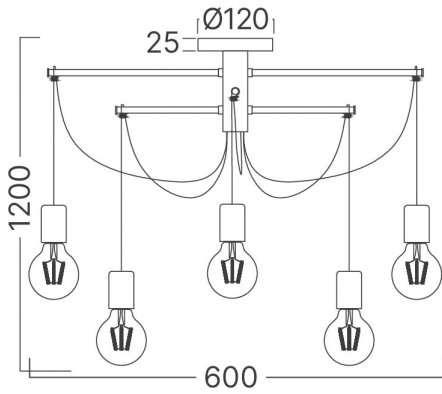

Braytron

TEKNİK VERİ SAYFASI

MODEL

BV04-00045

AÇIKLAMA

BRY-G004C-6H-6xE27-BLC-PENDANT LIGHT

BRAYTRON SRL

MUNICIPIUL BUCUREȘTI, SECTOR 6, BLD. IULIU MANIU, NR.616, CORP B, ET.1,BUCUREȘTI, Sector 6(RO)

info@braytron.com

www.braytron.com

Genel Özellikler

Model No	:	BV04-00045
Üst Kategori	:	Dekoratif CLS
Alt Kategori	:	Fixtures
Tür	:	Pendant Light
Gövde Rengi	:	Black
Soket	:	6xE27
Garanti	:	2 Years
Class	:	Class I
IP	:	IP20

Ürün Özellikleri

Maks. güç	:	Max 6x23 w
-----------	---	------------

Elektriksel Özellikler

Voltaj	:	220-240V 50/60Hz
Material	:	Metal

Ölçüler & Ağırlık

Ürün Ağırlığı	:	1560 gr
---------------	---	---------

Paketleme Bilgileri

Net Ağırlık	:	1,56 kgs
Brüt Ağırlık	:	2,10 kgs
Koli Adet Bilgisi	:	1
Uzunluk	:	370 mm
Genişlik	:	370 mm
Yükseklik	:	180 mm
Barkod	:	5949097735769