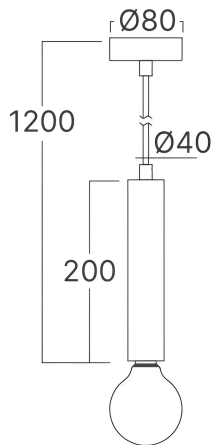

Braytron

TECHNISCHES DATENBLATT

MODELL	BV04-00050
BESCHREIBUNG	BRY-G005R-1H-1xE27-BLC-PENDANT LIGHT

BRAYTRON SRL

MUNICIPIUL BUCUREȘTI, SECTOR 6, BLD. IULIU MANIU, NR.616, CORP B, ET.1,BUCUREȘTI, Sector 6(RO)
info@braytron.com
www.braytron.com

Pagina 1 din 2

Allgemeine Merkmale

Modell	:	BV04-00050
Hauptkategorie	:	Dekorative CLS
Unterkategorie	:	Fixtures
Typ	:	Pendant Light
Gehäusefarbe	:	Black
Sockel/Fassung	:	E27
Garantie	:	2 Years
Klasse	:	CLASS I
IP (Schutzart)	:	IP20

Product Characteristics

Max. Leistung	:	Max.1x23 w
---------------	---	------------

Elektrische Eigenschaften

Spannung	:	220-240V 50/60Hz
Material	:	Metal
Arbeitstemperatur	:	-20°C ~ +40°C

Dimensions & Weight

Länge	:	80 mm
Breite	:	80 mm
Höhe	:	1200 mm
Gewicht	:	370 gr

Paket-Informationen

Nettogewicht	:	5,9 kgs
Bruttogewicht	:	7,3 kgs
Stückzahl pro Karton (PCS/CTN)	:	16
Länge	:	40 cm
Breite	:	33 cm
Höhe	:	25,5 cm
EAN-Code	:	5949097733321