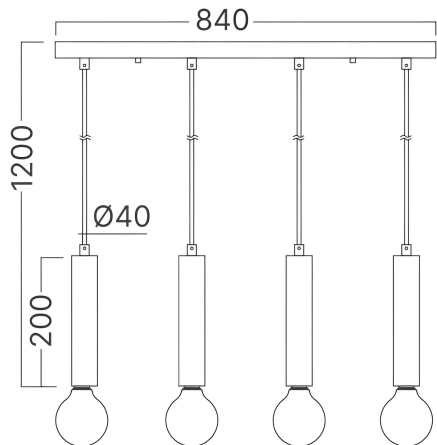

Braytron

TECHNISCHES DATENBLATT

MODELL

BV04-00052

BESCHREIBUNG

BRY-G005S-4H-4xE27-BLC-PENDANT LIGHT

BRAYTRON SRL

MUNICIPIUL BUCUREȘTI, SECTOR 6, BLD. IULIU MANIU, NR.616, CORP B, ET.1,BUCUREȘTI, Sector 6(RO)

Product Characteristics

Max. Leistung	:	Max.4x23 w
---------------	---	------------

Elektrische Eigenschaften

Spannung	:	220-240V 50/60Hz
Material	:	Metal
Arbeitstemperatur	:	-20°C ~ +40°C

Dimensions & Weight

Länge	:	840 mm
Höhe	:	1200 mm
Gewicht	:	1760 gr

Paket-Informationen

Nettogewicht	:	7 kgs
Bruttogewicht	:	8,8 kgs
Stückzahl pro Karton (PCS/CTN)	:	4
Länge	:	88 cm
Breite	:	19 cm
Höhe	:	22 cm
EAN-Code	:	5949097733345