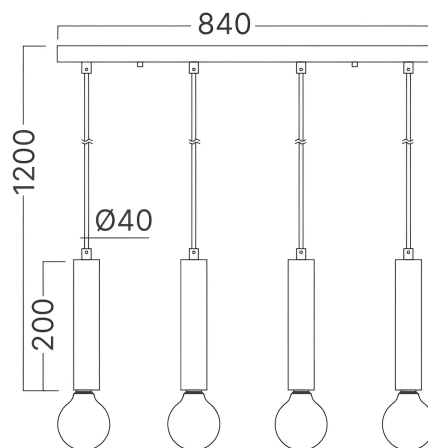

Braytron

TECHNISCHES DATENBLATT

MODELL

BV04-00052

BESCHREIBUNG

BRY-G005S-4H-4xE27-BLC-PENDANT LIGHT

BRAYTRON SRL

MUNICIPIUL BUCUREȘTI, SECTOR 6, BLD. IULIU MANIU, NR.616, CORP B, ET.1,BUCUREȘTI, Sector 6(RO)

info@braytron.com

www.braytron.com

Pagina 1 din 2

Allgemeine Merkmale

Modell	:	BV04-00052
Hauptkategorie	:	Dekorative CLS
Unterkategorie	:	Fixtures
Typ	:	Pendant Light
Gehäusefarbe	:	Black
Sockel/Fassung	:	E27
Garantie	:	2 Years
Klasse	:	CLASS I
IP (Schutzart)	:	IP20

Product Characteristics

Max. Leistung	:	Max.4x23 w
---------------	---	------------

Elektrische Eigenschaften

Spannung	:	220-240V 50/60Hz
Material	:	Metal
Arbeitstemperatur	:	-20°C ~ +40°C

Dimensions & Weight

Länge	:	840 mm
Höhe	:	1200 mm
Gewicht	:	1760 gr

Paket-Informationen

Nettogewicht	:	7 kgs
Bruttogewicht	:	8,8 kgs
Stückzahl pro Karton (PCS/CTN)	:	4
Länge	:	88 cm
Breite	:	19 cm
Höhe	:	22 cm
EAN-Code	:	5949097733345