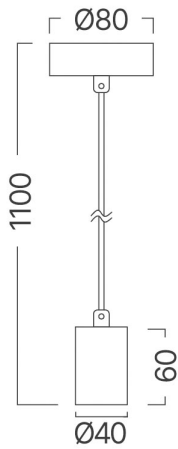

Braytron

TECHNISCHES DATENBLATT

MODELL	BV04-00060
BESCHREIBUNG	BRY-G006R-1H-1xE27-BLC-PENDANT LIGHT

BRAYTRON SRL

MUNICIPIUL BUCUREȘTI, SECTOR 6, BLD. IULIU MANIU, NR.616, CORP B, ET.1,BUCUREȘTI,Sector 6(RO)
info@braytron.com
www.braytron.com

Pagina 1 din 2

Allgemeine Merkmale

Modell	:	BV04-00060
Hauptkategorie	:	Dekorative CLS
Unterkategorie	:	Fixtures
Typ	:	Pendant Light
Gehäusefarbe	:	Black
Sockel/Fassung	:	E27
Garantie	:	2 Years
Klasse	:	CLASS I
IP (Schutzart)	:	IP20

Product Characteristics

Max. Leistung	:	Max.1x23 w
---------------	---	------------

Elektrische Eigenschaften

Spannung	:	220-240V 50/60Hz
Material	:	Metal
Arbeitstemperatur	:	-20°C ~ +40°C

Dimensions & Weight

Länge	:	80 mm
Breite	:	80 mm
Höhe	:	1100 mm
Gewicht	:	200 gr

Paket-Informationen

Nettogewicht	:	4 kgs
Bruttogewicht	:	5,1 kgs
Stückzahl pro Karton (PCS/CTN)	:	20
Länge	:	52,5 cm
Breite	:	23 cm
Höhe	:	18 cm
EAN-Code	:	5949097735776