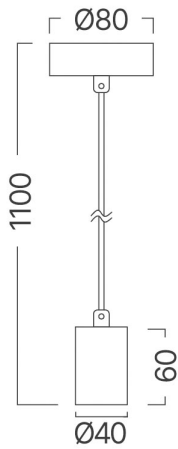

Braytron

TECHNICAL DATA SHEET

MODEL	BV04-00060
DESCRIPTION	BRY-G006R-1H-1xE27-BLC-PENDANT LIGHT

BRAYTRON SRL

MUNICIPIUL BUCUREȘTI, SECTOR 6, BLD. IULIU MANIU, NR.616, CORP B, ET.1,BUCUREȘTI,Sector 6(RO)
info@braytron.com
www.braytron.com

General Characteristics

Model No	:	BV04-00060
Main Family	:	Decorative CLS
Sub Family	:	Fixtures
Type	:	Pendant Light
Body Color	:	Black
Socket	:	E27
Warranty	:	2 Years
Class	:	CLASS I
IP	:	IP20

Product Characteristics

Max. wattage	:	Max.1x23 w
--------------	---	------------

Electrical Characteristics

Voltage	:	220-240V 50/60Hz
Material	:	Metal
Working Temperature	:	-20°C ~ +40°C

Dimensions & Weight

P. Length	:	80 mm
P. Width	:	80 mm
P. Height	:	1100 mm
Weight	:	200 gr

Package Informations

N.W.	:	4 kgs
G.W.	:	5,1 kgs
PCS/CTN	:	20
Length	:	52,5 cm
Width	:	23 cm
Height	:	18 cm
EAN	:	5949097735776