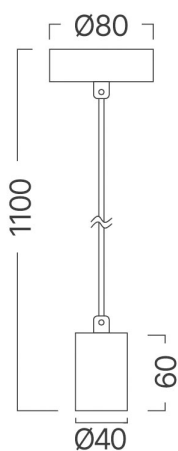

Braytron

FIȘĂ TEHNICĂ

MODEL	BV04-00060
DESCRIERE	BRY-G006R-1H-1xE27-BLC-PENDANT LIGHT

BRAYTRON LIGHTING

Bd. Iuliu Maniu, Nr.616, Sector 6, 061129, Bucuresti - ROMANIA
info@braytron.com
www.braytron.com

SPOTVISION ELECTRIC & LIGHTING S.R.L

Bd. Iuliu Maniu, Nr.616, Sector 6, 061129, Bucuresti - ROMANIA
sales@spotvisionelectric.ro
www.spotvisionelectric.ro

Pagina 1 din 2

Caracteristici Generale

Model	: BV04-00060
Familia principală/Categorie	: CLS Decorativ
Sub-familia/Subcategorie	: Fixtures
Tip	: Pendant Light
Culoarea corpului	: Black
DULIE/SOCLU	: E27
Garanție	: 2 Years
Clasă	: CLASS I
IP (Grad de protecție)	: IP20

Caracteristici Produs

Putere maximă	: Max.1x23 w
---------------	--------------

Caracteristici Electrice

Tensiune	: 220-240V 50/60Hz
Material	: Metal
Temperatura de lucru	: -20°C ~ +40°C

Dimensiuni si Greutati

Lungime	: 80 mm
Lățime	: 80 mm
Înălțime	: 1100 mm
Greutate	: 200 gr

Informatii despre ambalaj

Greutate netă	: 4 kgs
Greutate brută	: 5,1 kgs
Bucăți pe cutie (PCS/CTN)	: 20
Lungime	: 52,5 cm
Lățime	: 23 cm
Înălțime	: 18 cm
Cod EAN	: 5949097735776