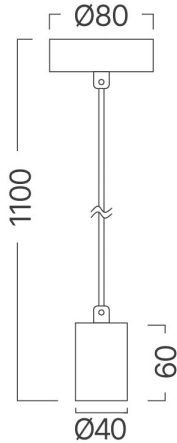

## TEHNIČNI LIST

MODEL	BV04-00060
OPIS	BRY-G006R-1H-1xE27-BLC-PENDANT LIGHT

BRAYTRON SRL

MUNICIPIUL BUCUREȘTI, SECTOR 6, BLD. IULIU MANIU, NR.616, CORP B, ET.1,BUCUREȘTI,Sector 6(RO)  
info@braytron.com  
www.braytron.com

## Product Characteristics

Največja moč	:	Max.1x23 w
--------------	---	------------

## Dimensions & Weight

Dolžina	:	80 mm
Širina	:	80 mm
Višina	:	1100 mm
Teža	:	200 gr