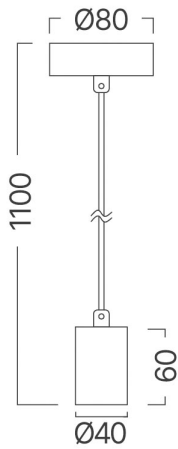

## ТЕХНИЧКИ ЛИСТ

МОДЕЛ	BV04-00060
ОПИС	BRY-G006R-1H-1xE27-BLC-PENDANT LIGHT

BRAYTRON SRL

MUNICIPIUL BUCUREȘTI, SECTOR 6, BLD. IULIU MANIU, NR.616, CORP B, ET.1,BUCUREȘTI,Sector 6(RO)  
info@braytron.com  
www.braytron.com

## Karakteristike proizvoda

Макс. чара	:	Max.1x23 w
------------	---	------------

## Dimenzije i težina artikla

Dužina	:	80 mm
Širina	:	80 mm
Visina	:	1100 mm
Težina	:	200 gr