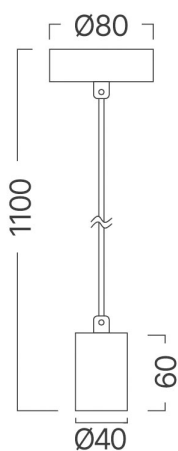

## TEKNIK VERI SAYFASI

MODEL	BV04-00060
AÇIKLAMA	BRY-G006R-1H-1xE27-BLC-PENDANT LIGHT

BRAYTRON SRL

MUNICIPIUL BUCUREȘTI, SECTOR 6, BLD. IULIU MANIU, NR.616, CORP B, ET.1,BUCUREȘTI,Sector 6(RO)  
info@braytron.com  
www.braytron.com

## Genel Özellikler

Model No	:	BV04-00060
Üst Kategori	:	Dekoratif CLS
Alt Kategori	:	Fixtures
Tür	:	Pendant Light
Gövde Rengi	:	Black
Soket	:	E27
Garanti	:	2 Years
Class	:	CLASS I
IP	:	IP20

## Ürün Özellikleri

Maks. güç	:	Max.1x23 w
-----------	---	------------

## Ölçüler & Ağırlık

Ürün Uzunluğu	:	80 mm
Ürün Genişliği	:	80 mm
Ürün Yüksekliği	:	1100 mm
Ürün Ağırlığı	:	200 gr